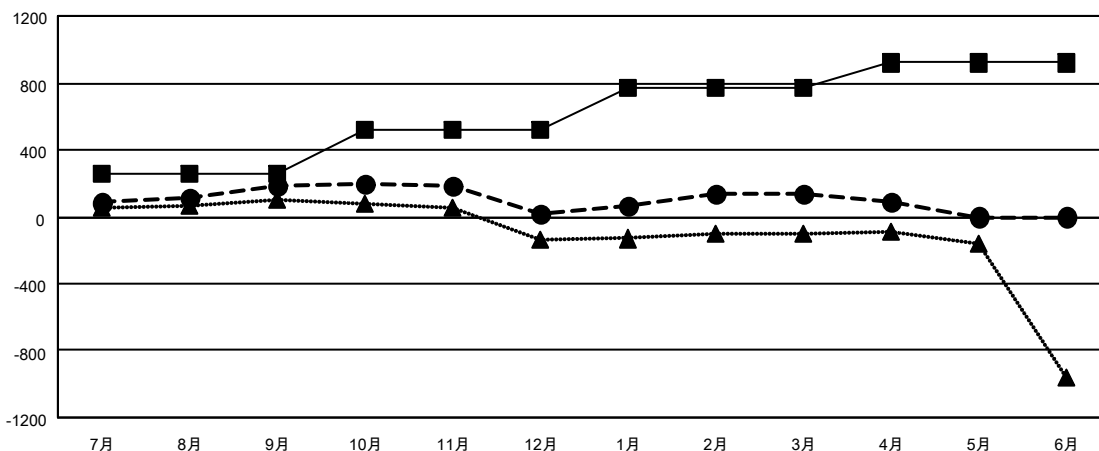

会員目標及び実績累計

- - 会員純増目標
- - 会員増強実績
- ▲ - 昨年度会員数 実際

解散クラブ: 1	216 CLUBS OF 387 一名以上の新会員を登録	男女別	
		男性	7,615 (79.31%)
		女性	1,986 (20.69%)
退会者	会員累計データを見るには、ここをクリック	世帯主/家族会員合計	
物故会員		77	0
クラブ解散		7	
その他		650	0
合計	734	国際会費半額の家族会員