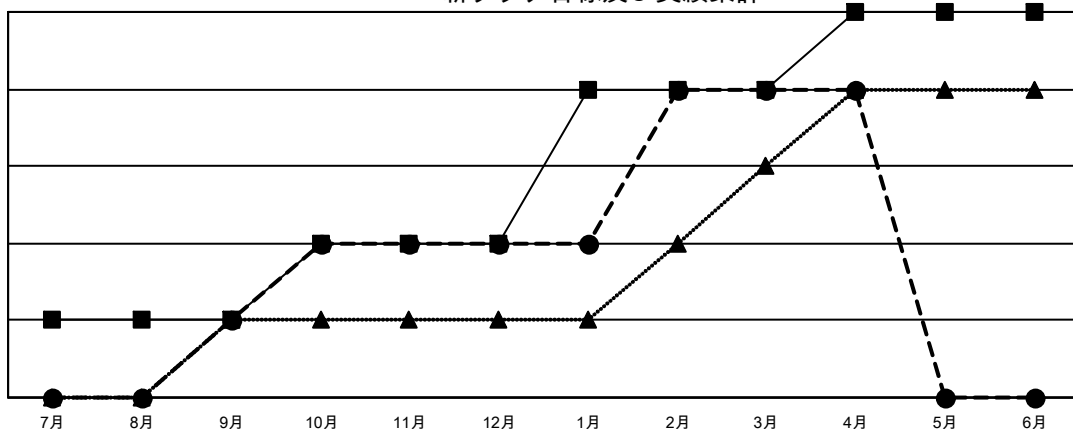

## Multiple District 330

LOCATION: JAPAN

GMT: OPEN

GMT会則地域 5 - J

クラブ				名			
結果 : 2024-2025				結果 : 2024-2025			
四半期	新クラブ目標	新クラブ	解散クラブ	四半期	会員純増目標	会員増強実績	退会者 ( 転籍を含む ) 実際
7月/8月/9月	1	1	0	7月/8月/9月	255	380	169
10月/11月/12月	1	1	1	10月/11月/12月	260	162	305
1月/2月/3月	2	2	0	1月/2月/3月	250	288	153
4月/5月/6月	1	0	0	4月/5月/6月	155	72	117

### 新クラブ目標及び実績累計

- - 今年度 新クラブ目標
- - 今年度 新クラブ実績
- ▲ - 前年度 新クラブ実績